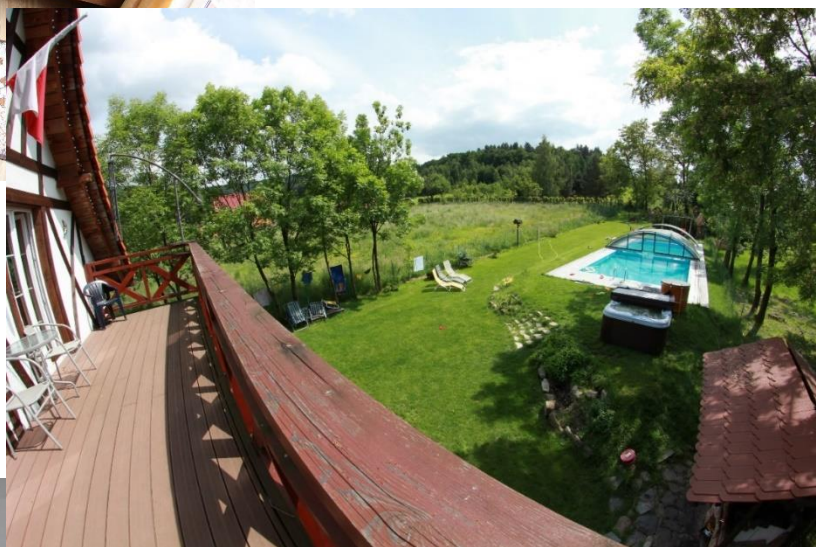

Pokój nr 8 - „Zielony”

z dużym szerokim łóżkiem podwójnym, rozkładany fotel, stół ,krzesło i duża szafa, wyjście na duży balkon, własna łazienka obok na zewnątrz.